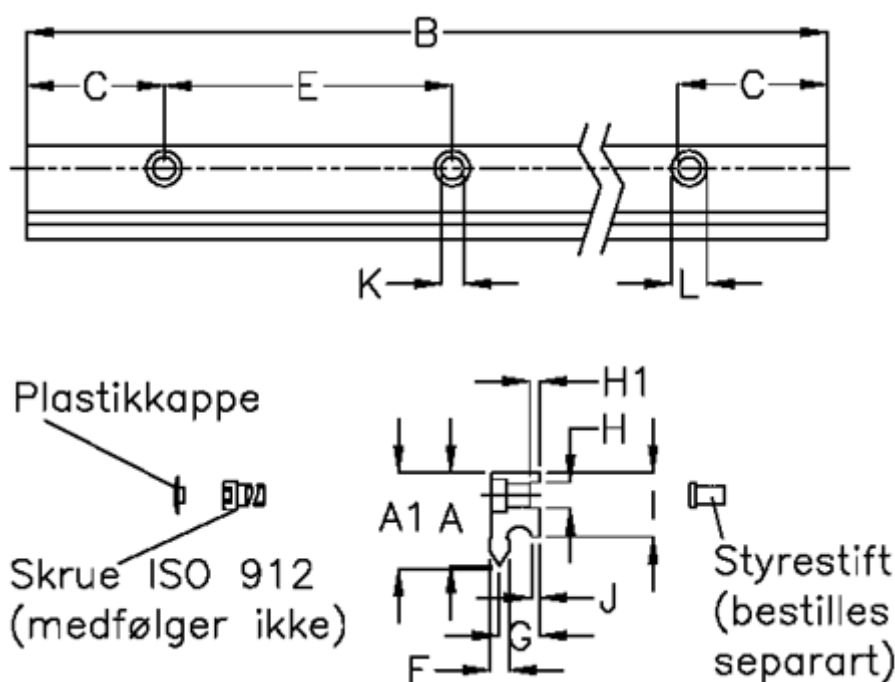

Varenummer: 057125523362  
 Beskrivelse: Hepco GV3 profilskinne NL E L2336 P2  
 med forsænkede huller

## Mål

A	= 43	G	= 19.7	vægt kg/1000 = 6.00
A1	= 43.37	H	= 12	
B	= 2336	H1	= 4.0	
C	= 88.0	I	= 30.00	
E	= 180	J	= 4.80	
F	= 9.43	K	= 11.0	
For leje	= J54	L	= 18 x 10	
For styrestift	= SDP12	Præsicionstype	= P2	